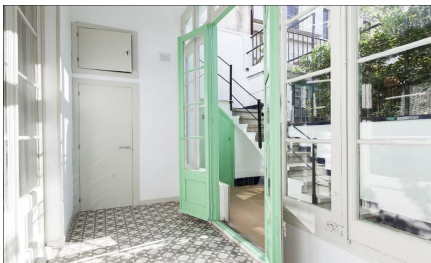

Ref. 2051

CASA EN EN SITGES CENTRO

90m²

3

1

575.000 €

www.fiquesbuti.es | Tel. 93 894 05 14 | info@fiquesbuti.com