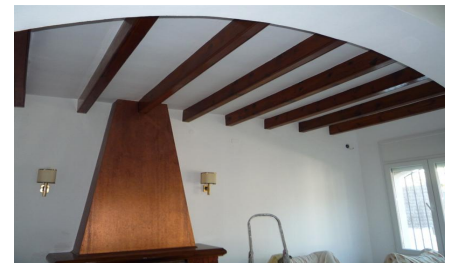

Ref. 108

CHALET EN EN SITGES

VINYET

212m2

3

2

3.000 €

www.fiquesbuti.es | Tel. 93 894 05 14 | info@fiquesbuti.com