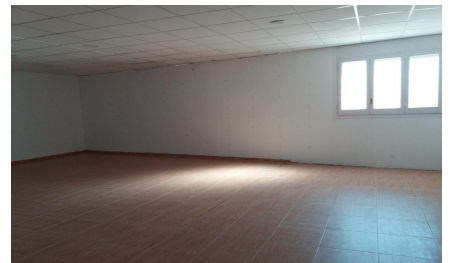

Ref. 2031

LOCAL COMERCIAL EN EN SITGES CENTRE

400m²

750.000 €

www.fiquesbuti.es | Tel. 93 894 05 14 | info@fiquesbuti.com