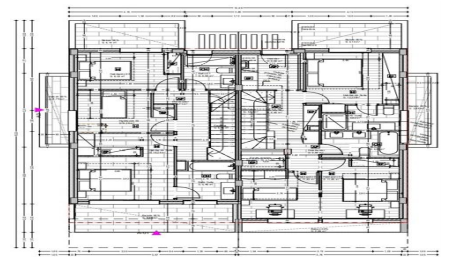

Ref. 2126

PAREADO EN EN SITGES

VINYET

222m2

5

5

900.000 €

www.fiquesbuti.es | Tel. 93 894 05 14 | info@fiquesbuti.com